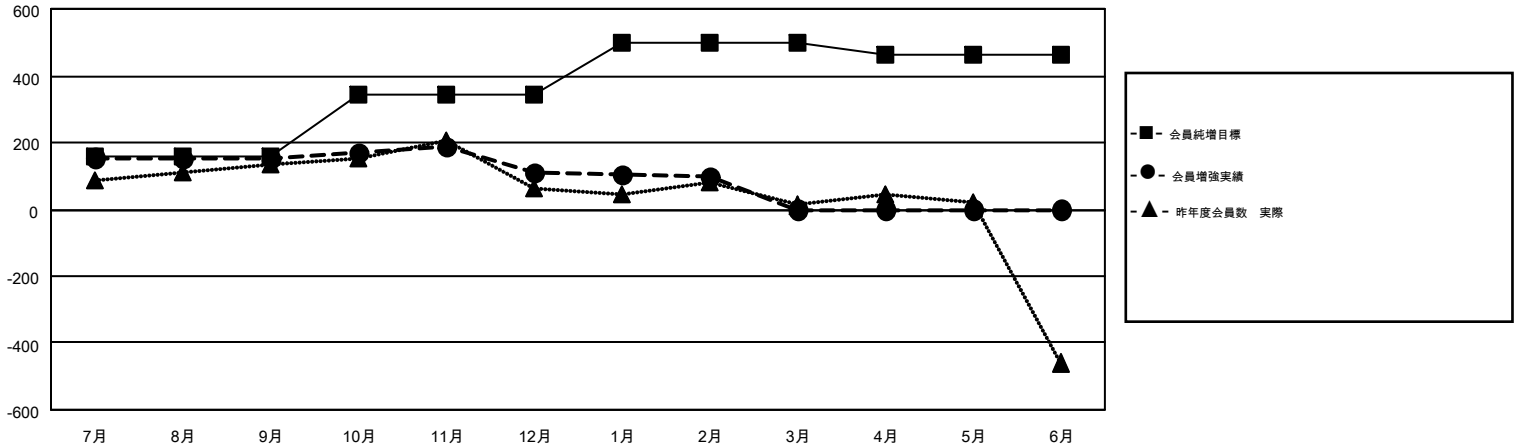

GMT MONTHLY MEMBERSHIP PROGRESS REPORT

Results as of: 2/28/2019

Multiple District 336

LOCATION: JAPAN

GMT: MASAYOSHI MARUYAMA, YASUHISA NAKAMURA

GMT会則地域 5

クラブ				名			
結果: 2018-2019				結果: 2018-2019			
四半期	新クラブ目標	新クラブ	解散クラブ	四半期	会員純増目標	会員増強実績	退会者(転籍を含む)実際
7月/8月/9月	0	0	1	7月/8月/9月	160	419	242
10月/11月/12月	1	0	2	10月/11月/12月	185	237	271
1月/2月/3月	1	0	0	1月/2月/3月	155	173	178
4月/5月/6月	2	0	0	4月/5月/6月	-38	0	0

新クラブ目標及び実績累計

会員目標及び実績累計

解散クラブ: 3	275 CLUBS OF 421 一名以上の新会員を登録	男女別 男性 12,622 (80.90%) 女性 2,980 (19.10%)
退会者 物故会員 79 クラブ解散 23 その他 589 合計 691	会員累計データを見るには、ここをクリック	世帯主/家族会員合計 3,698 国際会費半額の家族会員 1,938