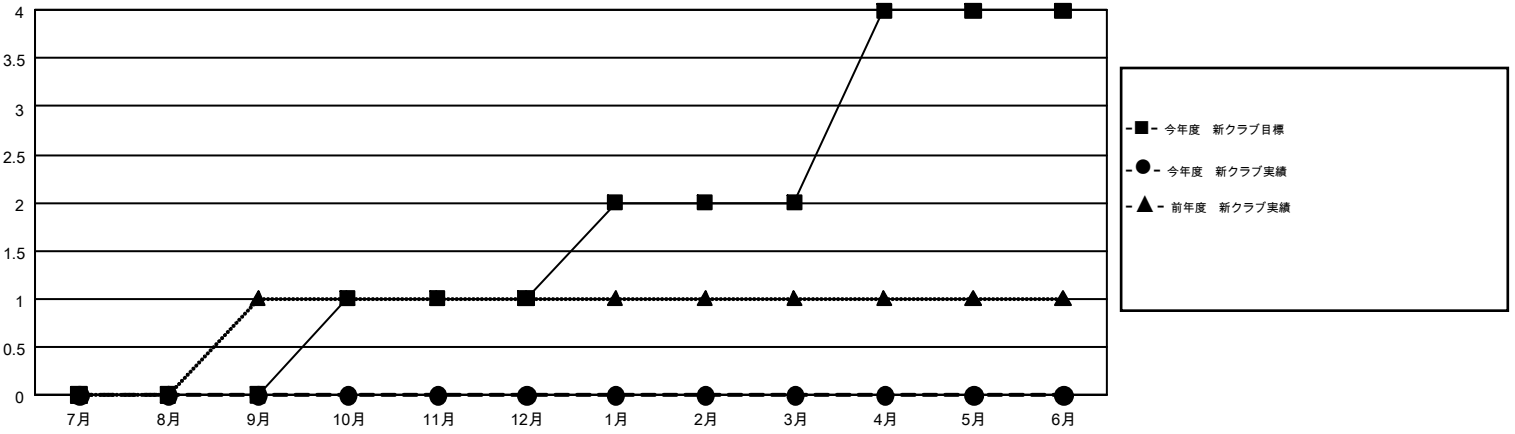

GMT MONTHLY MEMBERSHIP PROGRESS REPORT

Results as of: 2/28/2019

Multiple District 336

LOCATION: JAPAN

GMT: MASAYOSHI MARUYAMA, YASUHISA NAKAMURA

GMT会則地域 5

クラブ				名			
結果: 2018-2019				結果: 2018-2019			
四半期	新クラブ目標	新クラブ	解散クラブ	四半期	会員純増目標	会員増強実績	退会者(転籍を含む)実際
7月/8月/9月	0	0	1	7月/8月/9月	160	419	242
10月/11月/12月	1	0	2	10月/11月/12月	185	237	271
1月/2月/3月	1	0	0	1月/2月/3月	155	173	178
4月/5月/6月	2	0	0	4月/5月/6月	-38	0	0

新クラブ目標及び実績累計

会員目標及び実績累計

解散クラブ: 3	275 CLUBS OF 421 一名以上の新会員を登録	男女別 男性 12,622 (80.90%) 女性 2,980 (19.10%)
退会者 物故会員 79 クラブ解散 23 その他 589 合計 691	会員累計データを見るには、ここをクリック	世帯主/家族会員合計 3,698 国際会費半額の家族会員 1,938